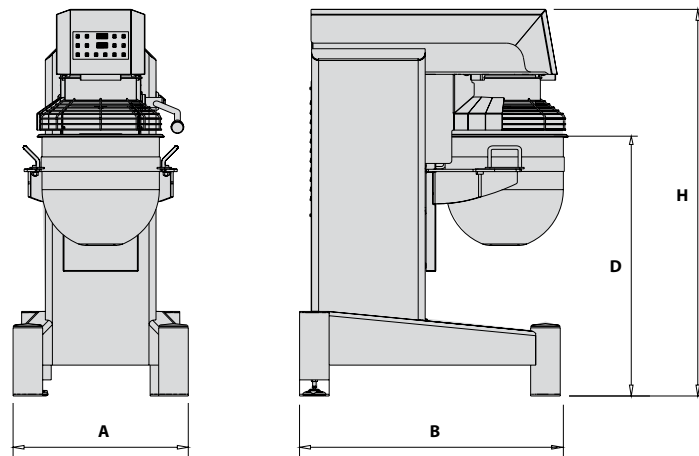

PLANETARIA KING 130

Disponibile con velocità:

- A 3 regolazioni (130, 280, 550 rpm/1')
- Regolabile con potenziometro
- Regolabile con display digitale PLC a 99 ricette

- Struttura robusta in acciaio verniciato a forno (optional INOX)
- Colore standard: grigio RAL 9007
- Motori di potenza superiore allo standard (3V: 5 kW - I/ D / T: 6 kW)
- Sollevamento vasca automatico
- Griglia di protezione antinfortunistica e coperchio superiore in acciaio inox
- Piedino regolabile per aumentare la stabilità
- Vasca montata su ruote con sollevamento automatico, facile da estrarre ed inserire anche con utensile montato
- Consumi ridotti grazie ad una trasmissione a cinghie ad alto rendimento in grado di sfruttare al meglio la potenza del motore
- Di serie: frusta, spatola e spirale

MODELLO MODEL		VASCA Bowl Lt.	VELOCITÀ Speed rpm/1'	POTENZA Power kW	DIMENSIONI Dimensions mm				PESO Weight kg	TENSIONE Voltage
					A	B	D	H		
KING 130	3V	130	130 - 280 - 550	5	975	1350	1370	2025	770	V400/3~/50Hz
	I/D/T		75 ÷ 280	6						