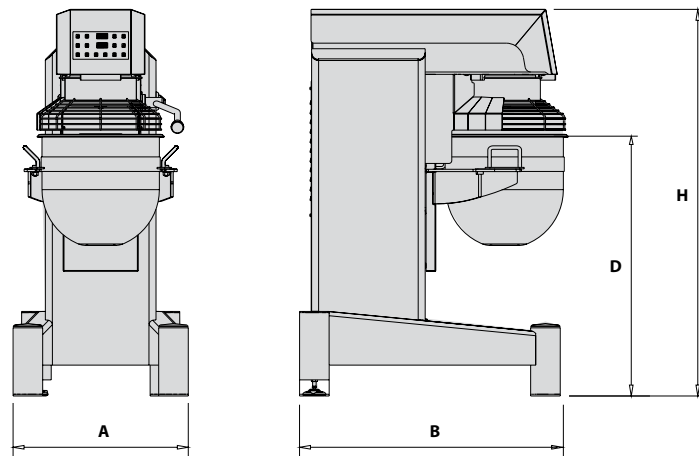

PLANETARIA KING 40

Disponibile con velocità:

- A 3 regolazioni (130, 280, 550 rpm/1')
- Regolabile con potenziometro
- Regolabile con display digitale PLC a 99 ricette

- Struttura robusta in acciaio verniciato a forno (optional INOX)
- Colore standard: grigio RAL 9007
- Motori di potenza superiore allo standard (3V: 1,5 kW - I/ D / T: 2,2 kW)
- Sollevamento vasca manuale (optional automatico)
- Griglia di protezione antinfortunistica e coperchio superiore in acciaio inox
- Piedino regolabile per aumentare la stabilità
- Estrazione della vasca senza togliere l'utensile
- Consumi ridotti grazie ad una trasmissione a cinghie ad alto rendimento in grado di sfruttare al meglio la potenza del motore
- Di serie: frusta, spatola e spirale

MODELLO MODEL		VASCA Bowl Lt.	VELOCITÀ Speed rpm/1'	POTENZA Power kW	DIMENSIONI Dimensions mm				PESO Weight kg	TENSIONE Voltage
					A	B	D	H		
KING 40	3V	40	130 - 280 - 550	1,5	605	925	900	1330	210	V400/3~/50Hz
	I / D / T		100 ÷ 550							