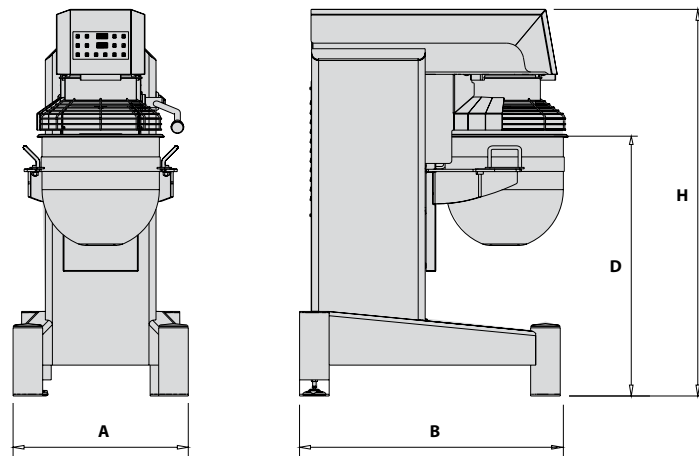

# PLANETARIA KING 80

Disponibile con velocità:

- A 3 regolazioni (120, 280, 450 rpm/1')
- Regolabile con potenziometro
- Regolabile con display digitale PLC a 99 ricette
  
- Struttura robusta in acciaio verniciato a forno (optional INOX)
- Colore standard: grigio RAL 9007
- Motori di potenza superiore allo standard (3V: 3,5 kW - I/ D / T: 4,5 kW)
- Sollevamento vasca automatico
- Griglia di protezione antinfortunistica e coperchio superiore in acciaio inox
- Piedino regolabile per aumentare la stabilità
- Vasca montata su ruote con sollevamento automatico, facile da estrarre ed inserire anche con utensile montato
- Consumi ridotti grazie ad una trasmissione a cinghie ad alto rendimento in grado di sfruttare al meglio la potenza del motore
- Di serie: frusta, spatola e spirale

MODELLO MODEL		VASCA Bowl Lt.	VELOCITÀ Speed rpm/1'	POTENZA Power kW	DIMENSIONI Dimensions mm				PESO Weight kg	TENSIONE Voltage
					A	B	D	H		
KING 80	3V	80	130 - 280 - 550	3,5	860	1100	1070	1740	505	V400/3~/50Hz
	I/D/T		90 ÷ 450	4,5						